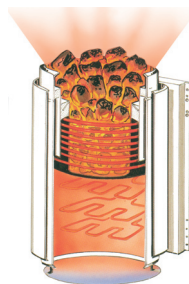

6 kW	8 kW	10 kW
Leveys:	460 mm	460 mm	460 mm
Syvyys:	480 mm	480 mm	480 mm
Korkeus:	700 mm	700 mm	700 mm
Paino:	106 kg	107 kg	107 kg
Kivimäärä:	30 kg	30 kg	30 kg

Paino ilmoitettu ilman kiviä

Kiukaan teho: Saunan koko:
6 kW   5-8 m³
8 kW   6-12 m³
10 kW   8-15 m³

Air Flow System