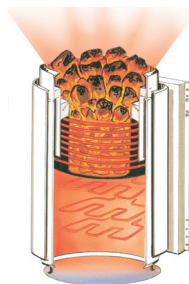

6 kW	8 kW	10 kW
Leveys:	370 mm	370 mm	370 mm
Syvyys:	450 mm	450 mm	450 mm
Korkeus:	430 mm	590 mm	590 mm
Paino:	11 kg	15 kg	16 kg
Kivimäärä:	18 kg	22 kg	22 kg

Paino ilmoitettu ilman kiviä

Kiukaan teho: Saunan koko:

6 kW	5-8 m³
8 kW	6-12 m³
10 kW	8-15 m³

Air Flow System